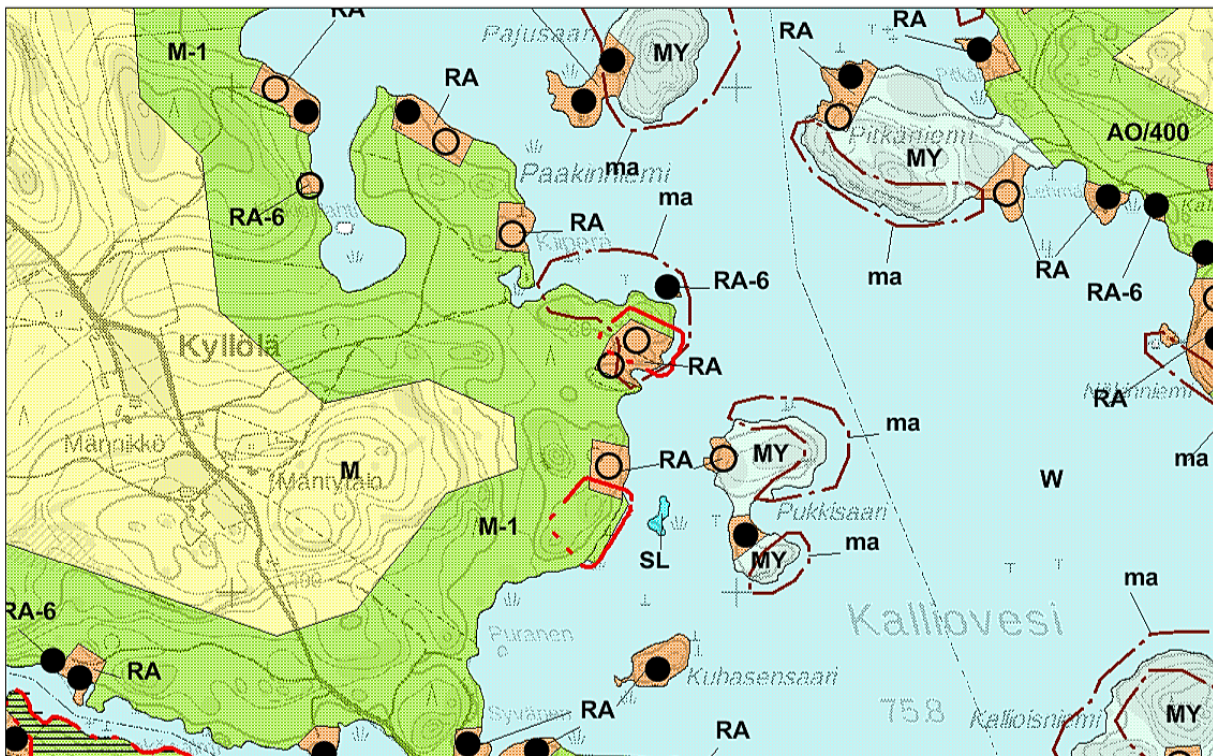

Lietvesi-Suur-Saimaan osayleiskaava, hyväksytty 8.12.2014.

Lietvesi-Suur-Saimaan osayleiskaavan muutos (10.12.2019) **LUONNOS**

PUUMALAN KUNTA **LIETVESI-SUUR-SAIMAAN OSAYLEISKAAVAN MUUTOS** **TILALLA RUUSURANTA 623-418-1-129**