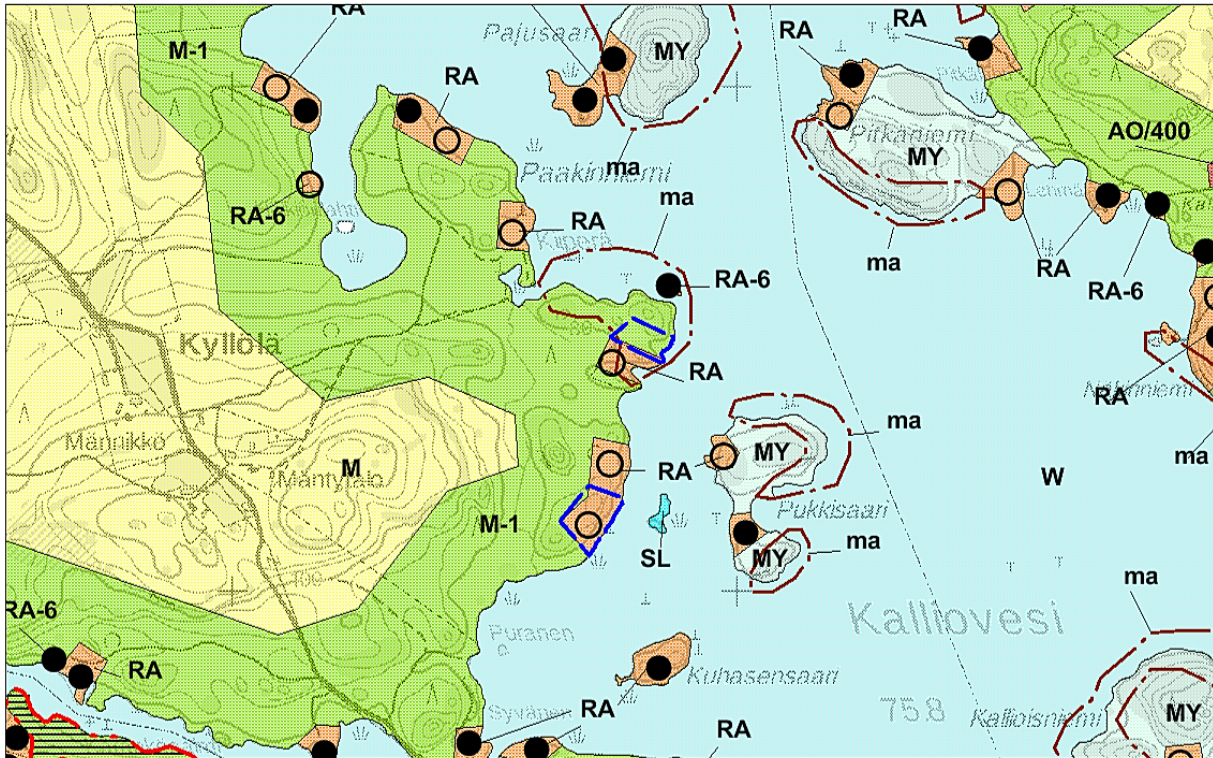

Lietvesi-Suur-Saimaan osayleiskaava, hyväksytty 8.12.2014.

Lietvesi-Suur-Saimaan osayleiskaavan muutos (10.12.2019) **LUONNOS**

PUUMALAN KUNTA **LIETVESI-SUUR-SAIMAAN OSAYLEISKAAVAN MUUTOS** **TILALLA RUUSURANTA 623-418-1-129**